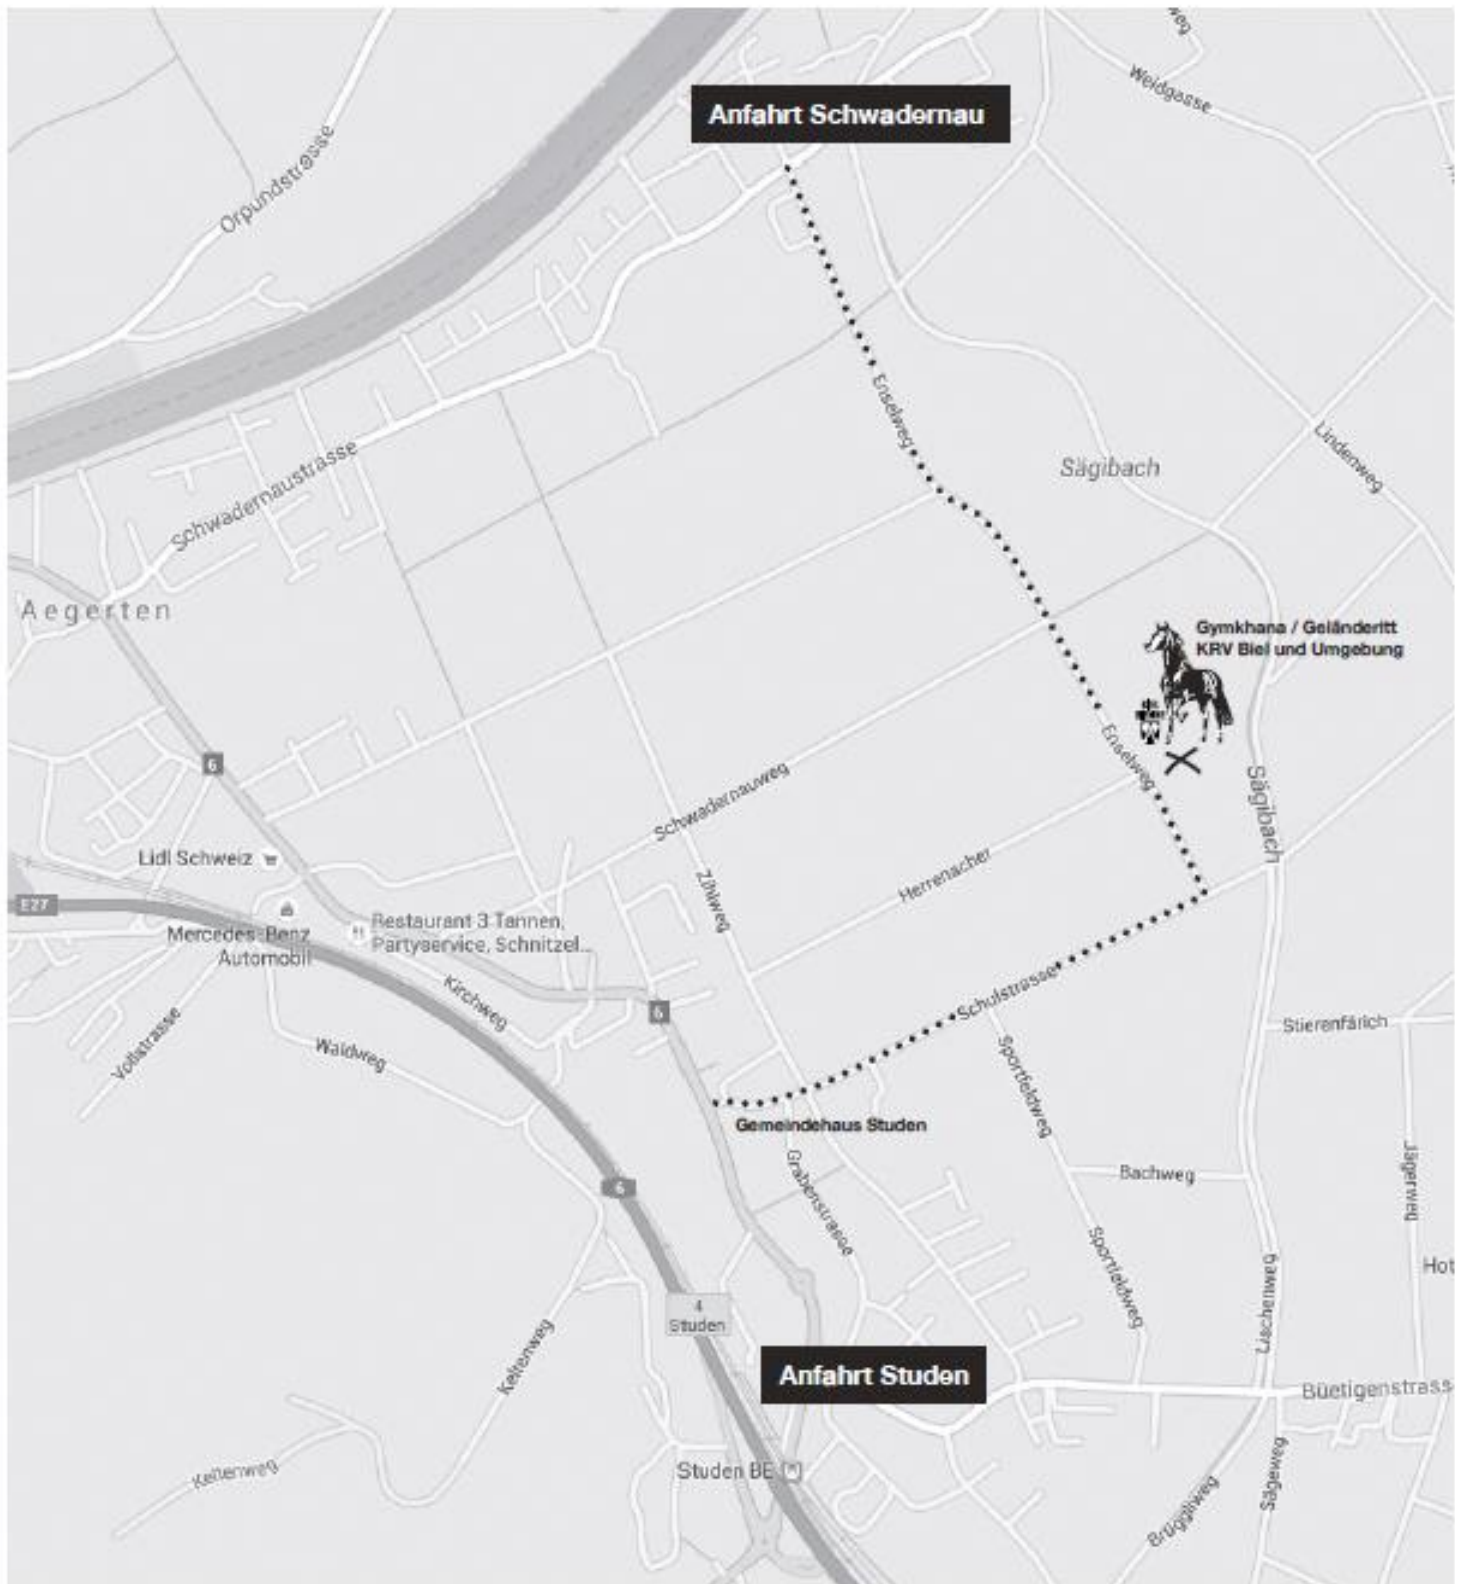

Programmheft

KRV Biel und Umgebung

Gymkhana + Geländeritt
Samstag und Sonntag
15. + 16. Oktober 2022

Anfahrtsplan | Gymkhana & Geländeritt

Enselweg 31
2556 Schwadernau

Herzlich Willkommen in Schwadernau zum diesjährigen Gymkhana und Geländeritt