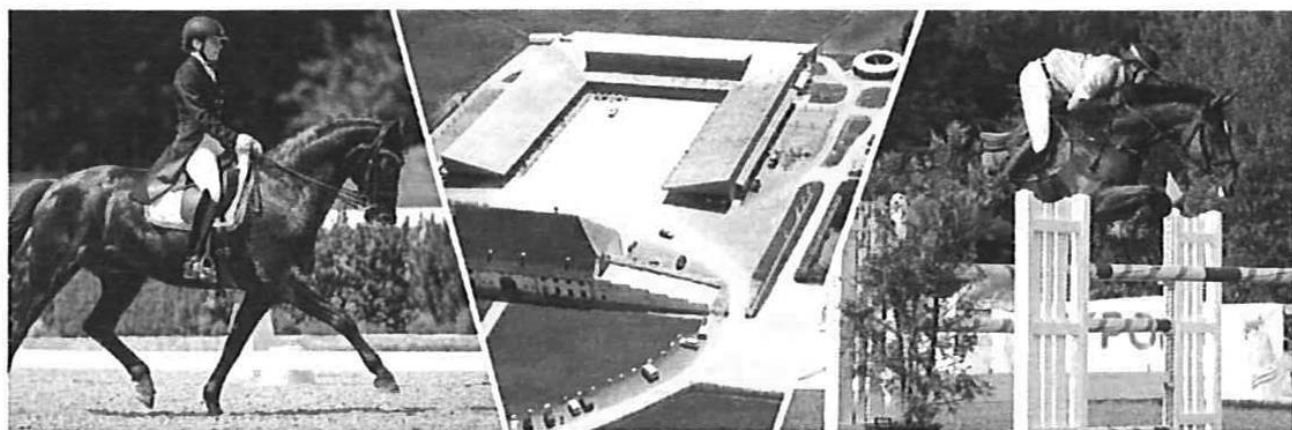

Centre Equestre Bellelay

- Beritt Ihres Pferdes / Débourage
- Reitstunden / Leçons d'équitation
- Top Infrastruktur / Excellente infrastructure
- Fohlenweide, Aufzucht / Pâturages pour poulains, Elevage

Eva u. Gérard Lachat – 079 322 72 27 – www.cheval-bellelay.ch